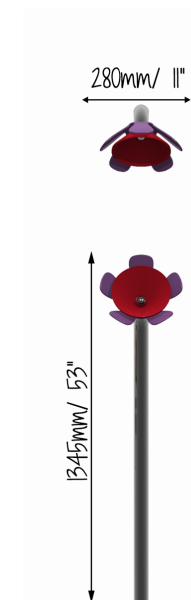

CONFIDENCIALIDADE E PROPRIEDADE INTELECTUAL

A informação contida neste documento é confidencial, não podendo o destinatário do mesmo reproduzi-la ou permitir a terceiros que a obtenham, utilizem ou divulguem sem a prévia e expressa autorização da Play Planet.

Todos os direitos de propriedade intelectual sobre os desenhos e modelos apresentados são da titularidade exclusiva da Play Planet, sendo expressamente proibida a prática de qualquer ato de exploração dos mesmos sem o consentimento desta, nos termos do Código da Propriedade Industrial e do Código do Direito de Autor e dos Direitos Conexos.