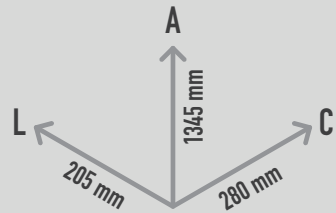

HARMONY FLOWER C5 SUPERFÍCIE

REF. PPHFC5_S

DESCRIÇÃO

Instrumento musical de exterior inspirado na natureza e sintonizado a Dó Maior (C5). Composto por um tubo de suporte arqueado com uma flor na ponta. Visualmente estimulante e colorida, esta flor é feita de 5 pétalas coloridas e sino de alumínio. Inclui uma baqueta. Equipamento inclusivo, possível de ser usado por utilizadores em cadeiras de rodas, e perfeito para estímulo sensorial, cognitivo e musicoterapia.

MATERIAIS

Armações de aço inoxidável grau 316 para uma máxima durabilidade. Pétalas e sinos de alumínio com pintura a pó. Parafusos de segurança em aço inoxidável resistentes ao vandalismo e virtualmente impossíveis de remover, sem a chave de parafusos especial correspondente.

FIXAÇÃO

Fixação de superfície com buchas (não incluídas no preço).