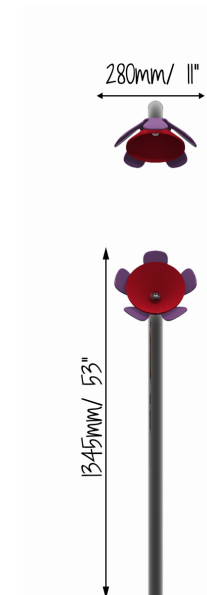

CONFIDENCIALIDADE E PROPRIEDADE INTELECTUAL

A informação contida neste documento é confidencial, não podendo o destinatário do mesmo reproduzi-la ou permitir a terceiros que a obtenham, utilizem ou divulguem sem a prévia e expressa autorização da Play Planet.

Todos os direitos de propriedade intelectual sobre os desenhos e modelos apresentados são da titularidade exclusiva da Play Planet, sendo expressamente proibida a prática de qualquer ato de exploração dos mesmos sem o consentimento desta, nos termos do Código da Propriedade Industrial e do Código do Direito de Autor e dos Direitos Conexos.