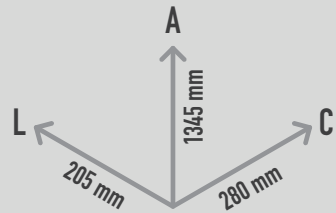

HARMONY FLOWER C5 FUNDAÇÃO

REF. PPHFC5_F

DESCRIÇÃO

Instrumento musical de exterior Inspirado na natureza e sintonizado a Dó Maior (C5). Composto por um tubo de suporte arqueado com uma flor na ponta. Visualmente estimulante e colorida, esta flor é feita de 5 pétalas coloridas e sino de alumínio. Inclui uma baqueta. Equipamento inclusivo, possível de ser usado por utilizadores em cadeiras de rodas, e perfeito para estímulo sensorial, cognitivo e musicoterapia.

MATERIAIS

Armações de aço inoxidável grau 316 para uma máxima durabilidade. Pétalas e sinos de alumínio com pintura a pó. Parafusos de segurança em aço inoxidável resistentes ao vandalismo e virtualmente impossíveis de remover, sem a chave de parafusos especial correspondente.

FIXAÇÃO

Fixação ao solo em sapatas de 350x350x450mm.