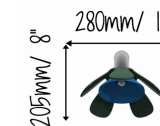

CONFIDENCIALIDADE E PROPRIEDADE INTELECTUAL

A informação contida neste documento é confidencial, não podendo o destinatário do mesmo reproduzi-la ou permitir a terceiros que a obtenham, utilizem ou divulguem sem a prévia e expressa autorização da Play Planet.

Todos os direitos de propriedade intelectual sobre os desenhos e modelos apresentados são da titularidade exclusiva da Play Planet, sendo expressamente proibida a prática de qualquer ato de exploração dos mesmos sem o consentimento desta, nos termos do Código da Propriedade Industrial e do Código do Direito de Autor e dos Direitos Conexos.