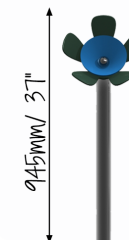

CONFIDENCIALIDADE E PROPRIEDADE INTELECTUAL

A informação contida neste documento é confidencial, não podendo o destinatário do mesmo reproduzi-la ou permitir a terceiros que a obtenham, utilizem ou divulguem sem a prévia e expressa autorização da Play Planet.

Todos os direitos de propriedade intelectual sobre os desenhos e modelos apresentados são da titularidade exclusiva da Play Planet, sendo expressamente proibida a prática de qualquer ato de exploração dos mesmos sem o consentimento desta, nos termos do Código da Propriedade Industrial e do Código do Direito de Autor e dos Direitos Conexos.