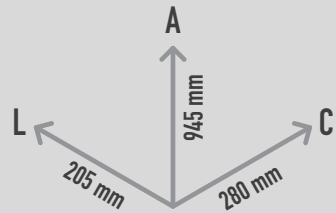

HARMONY FLOWER A5 SUPERFÍCIE

REF. PPHFA5_S

DESCRIÇÃO

Instrumento musical de exterior inspirado na natureza e sintonizado a Lá Menor (A5). Composto por um tubo de suporte arqueado com uma flor na ponta. Visualmente estimulante e colorida, esta flor é feita de 5 pétalas coloridas e sino de alumínio. Inclui uma baqueta. Equipamento inclusivo, possível de ser usado por utilizadores em cadeiras de rodas, e perfeito para estímulo sensorial, cognitivo e musicoterapia.

MATERIAIS

Armações de aço inoxidável grau 316 para uma máxima durabilidade. Pétalas e sinos de alumínio com pintura a pó. Parafusos de segurança em aço inoxidável resistentes ao vandalismo e virtualmente impossíveis de remover, sem a chave de parafusos especial correspondente.

FIXAÇÃO

Fixação de superfície com buchas (não incluídas no preço).