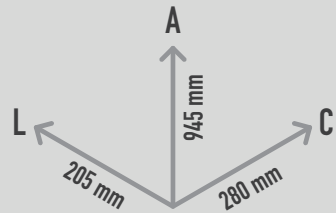

HARMONY FLOWER A5 FUNDAÇÃO

REF. PPHFA5_F

DESCRIÇÃO

Instrumento musical de exterior inspirado na natureza e sintonizado a Lá Menor (A5). Composto por um tubo de suporte arqueado com uma flor na ponta. Visualmente estimulante e colorida, esta flor é feita de 5 pétalas coloridas e sino de alumínio. Inclui uma baqueta. Equipamento inclusivo, possível de ser usado por utilizadores em cadeiras de rodas, e perfeito para estímulo sensorial, cognitivo e musicoterapia.

MATERIAIS

Armações de aço inoxidável grau 316 para uma máxima durabilidade. Pétalas e sinos de alumínio com pintura a pó. Parafusos de segurança em aço inoxidável resistentes ao vandalismo e virtualmente impossíveis de remover, sem a chave de parafusos especial correspondente.

FIXAÇÃO

Fixação ao solo em sapatas de 350x350x450mm.