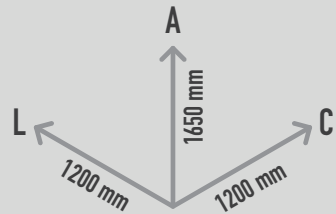

HARRMONY BELLS MINOR BUNCH SUPERFÍCIE

REF. PPHBMIB_S

3 utilizadores

DESCRIÇÃO

Instrumento musical de exterior inspirado na natureza. Composto por três tubos de suporte arqueados com uma flor na ponta. Visualmente estimulante e colorida, cada flor é feita de quatro sinos de tamanho decrescente e altura crescente, sintonizadas em Ré Menor, Mi Menor e Lá Menor. Inclui três baquetas. Cada "sino" - quando tocado - emite um tom puro com uma sustentação longa. Equipamento inclusivo, possível de ser usado por utilizadores em cadeiras de rodas, e perfeito para estímulo sensorial, cognitivo e musicoterapia.

MATERIAIS

Armações de aço inoxidável grau 316 para uma máxima durabilidade. Pétalas e sinos de alumínio com pintura a pó. Parafusos de segurança em aço inoxidável resistentes ao vandalismo e virtualmente impossíveis de remover, sem a chave de parafusos especial correspondente.

FIXAÇÃO

Fixação de superfície com buchas (não incluídas no preço).