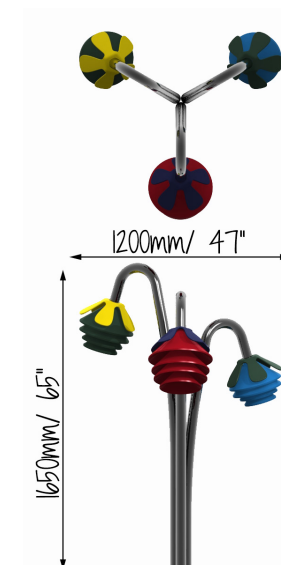

CONFIDENCIALIDADE E PROPRIEDADE INTELECTUAL

A informação contida neste documento é confidencial, não podendo o destinatário do mesmo reproduzi-la ou permitir a terceiros que a obtenham, utilizem ou divulguem sem a prévia e expressa autorização da Play Planet.

Todos os direitos de propriedade intelectual sobre os desenhos e modelos apresentados são da titularidade exclusiva da Play Planet, sendo expressamente proibida a prática de qualquer ato de exploração dos mesmos sem o consentimento desta, nos termos do Código da Propriedade Industrial e do Código do Direito de Autor e dos Direitos Conexos.