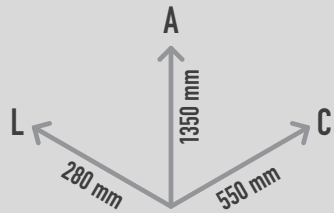

HARMONY BELLS SOL MAIOR SUPERFÍCIE

REF. PPHBGM_S

DESCRIÇÃO

Instrumento musical de exterior inspirado na natureza e sintonizado a Sol maior. Composto por um tubo de suporte arqueado com uma flor na ponta. Visualmente estimulante e colorida, esta flor é feita de quatro sinos de tamanho decrescente e altura crescente. Inclui uma baqueta. Cada "sino" - quando tocado - emite um tom puro com uma sustentação longa. Equipamento inclusivo, possível de ser usado por utilizadores em cadeiras de rodas, e perfeito para estímulo sensorial, cognitivo e musicoterapia.

MATERIAIS

Armações de aço inoxidável grau 316 para uma máxima durabilidade. Pétalas e sinos de alumínio com pintura a pó. Parafusos de segurança em aço inoxidável resistentes ao vandalismo e virtualmente impossíveis de remover, sem a chave de parafusos especial correspondente.

FIXAÇÃO

Fixação de superfície com buchas (não incluídas no preço).