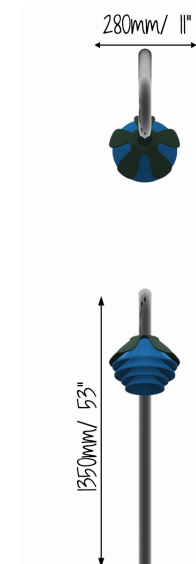

CONFIDENCIALIDADE E PROPRIEDADE INTELECTUAL

A informação contida neste documento é confidencial, não podendo o destinatário do mesmo reproduzi-la ou permitir a terceiros que a obtenham, utilizem ou divulguem sem a prévia e expressa autorização da Play Planet.

Todos os direitos de propriedade intelectual sobre os desenhos e modelos apresentados são da titularidade exclusiva da Play Planet, sendo expressamente proibida a prática de qualquer ato de exploração dos mesmos sem o consentimento desta, nos termos do Código da Propriedade Industrial e do Código do Direito de Autor e dos Direitos Conexos.