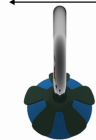

HARMONY BELLS SOL MAIOR FUNDAÇÃO

REF. PPHBGM_F

DESCRIÇÃO

Instrumento musical de exterior Inspirado na natureza e sintonizado a Sol maior. Composto por um tubo de suporte arqueado com uma flor azul na ponta. Visualmente estimulante e colorida, esta flor é feita de quatro sinos de tamanho decrescente e altura crescente. Inclui uma baqueta. Cada "sino" - quando tocado - emite um tom puro com uma sustentação longa. Equipamento inclusivo, possível de ser usado por utilizadores em cadeiras de rodas, e perfeito para estímulo sensorial, cognitivo e musicoterapia.

MATERIAIS

Armações de aço inoxidável grau 316 para uma máxima durabilidade. Pétalas e sinos de alumínio com pintura a pó. Parafusos de segurança em aço inoxidável resistentes ao vandalismo e virtualmente impossíveis de remover, sem a chave de parafusos especial correspondente.

FIXAÇÃO

Fixação ao solo em sapatas de 350x350x450mm.

280mm/ 11"

CONFIDENCIALIDADE E PROPRIEDADE INTELECTUAL

A informação contida neste documento é confidencial, não podendo o destinatário do mesmo reproduzi-la ou permitir a terceiros que a obtenham, utilizem ou divulguem sem a prévia e expressa autorização da Play Planet.

Todos os direitos de propriedade intelectual sobre os desenhos e modelos apresentados são da titularidade exclusiva da Play Planet, sendo expressamente proibida a prática de qualquer ato de exploração dos mesmos sem o consentimento desta, nos termos do Código da Propriedade Industrial e do Código do Direito de Autor e dos Direitos Conexos.