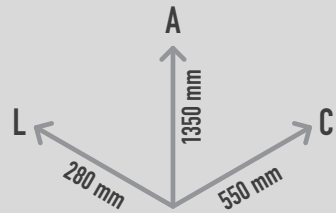

HARMONY BELLS SOL MAIOR FUNDAÇÃO

REF. PPHBGM_F

DESCRIÇÃO

Instrumento musical de exterior Inspirado na natureza e sintonizado a Sol maior. Composto por um tubo de suporte arqueado com uma flor azul na ponta. Visualmente estimulante e colorida, esta flor é feita de quatro sinos de tamanho decrescente e altura crescente. Inclui uma baqueta. Cada "sino" - quando tocado - emite um tom puro com uma sustentação longa. Equipamento inclusivo, possível de ser usado por utilizadores em cadeiras de rodas, e perfeito para estímulo sensorial, cognitivo e musicoterapia.

MATERIAIS

Armações de aço inoxidável grau 316 para uma máxima durabilidade. Pétalas e sinos de alumínio com pintura a pó. Parafusos de segurança em aço inoxidável resistentes ao vandalismo e virtualmente impossíveis de remover, sem a chave de parafusos especial correspondente.

FIXAÇÃO

Fixação ao solo em sapatas de 350x350x450mm.