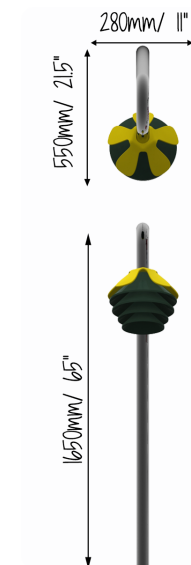

CONFIDENCIALIDADE E PROPRIEDADE INTELECTUAL

A informação contida neste documento é confidencial, não podendo o destinatário do mesmo reproduzi-la ou permitir a terceiros que a obtenham, utilizem ou divulguem sem a prévia e expressa autorização da Play Planet.

Todos os direitos de propriedade intelectual sobre os desenhos e modelos apresentados são da titularidade exclusiva da Play Planet, sendo expressamente proibida a prática de qualquer ato de exploração dos mesmos sem o consentimento desta, nos termos do Código da Propriedade Industrial e do Código do Direito de Autor e dos Direitos Conexos.