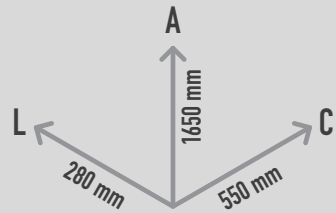

HARMONY BELLS FÁ MAIOR SUPERFÍCIE

REF. PPHBFM_S

1 utilizador

DESCRIÇÃO

Instrumento musical de exterior Inspirado na natureza e sintonizado a Fá maior. Composto por um tubo de suporte arqueado com uma flor na ponta. Visualmente estimulante e colorida, esta flor é feita de quatro sinos de tamanho decrescente e altura crescente. Inclui uma baqueta. Cada "sino" - quando tocado - emite um tom puro com uma sustentação longa. Equipamento inclusivo, possível de ser usado por utilizadores em cadeiras de rodas, e perfeito para estímulo sensorial, cognitivo e musicoterapia.

MATERIAIS

Armações de aço inoxidável grau 316 para uma máxima durabilidade. Pétalas e sinos de alumínio com pintura a pó. Parafusos de segurança em aço inoxidável resistentes ao vandalismo e virtualmente impossíveis de remover, sem a chave de parafusos especial correspondente.

FIXAÇÃO

Fixação de superfície com buchas (não incluídas no preço).