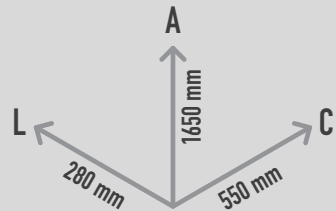

HARMONY BELLS FÁ MAIOR FUNDAÇÃO

REF. PPHBFM_F

DESCRIÇÃO

Instrumento musical de exterior Inspirado na natureza e sintonizado a Fá maior. Composto por um tubo de suporte arqueado com uma flor verde na ponta. Visualmente estimulante e colorida, esta flor é feita de quatro sinos de tamanho decrescente e altura crescente. Inclui uma baqueta. Cada "sino" - quando tocado - emite um tom puro com uma sustentação longa. Equipamento inclusivo, possível de ser usado por utilizadores em cadeiras de rodas, e perfeito para estímulo sensorial, cognitivo e musicoterapia.

MATERIAIS

Armações de aço inoxidável grau 316 para uma máxima durabilidade. Pétalas e sinos de alumínio com pintura a pó. Parafusos de segurança em aço inoxidável resistentes ao vandalismo e virtualmente impossíveis de remover, sem a chave de parafusos especial correspondente.

FIXAÇÃO

Fixação ao solo em sapatas de 350x350x450mm.