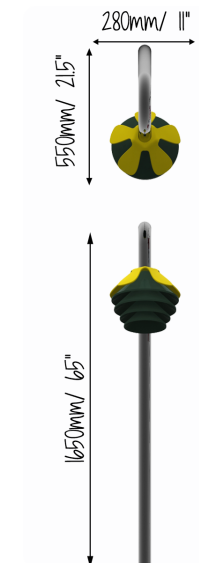

CONFIDENCIALIDADE E PROPRIEDADE INTELECTUAL

A informação contida neste documento é confidencial, não podendo o destinatário do mesmo reproduzi-la ou permitir a terceiros que a obtenham, utilizem ou divulguem sem a prévia e expressa autorização da Play Planet.

Todos os direitos de propriedade intelectual sobre os desenhos e modelos apresentados são da titularidade exclusiva da Play Planet, sendo expressamente proibida a prática de qualquer ato de exploração dos mesmos sem o consentimento desta, nos termos do Código da Propriedade Industrial e do Código do Direito de Autor e dos Direitos Conexos.