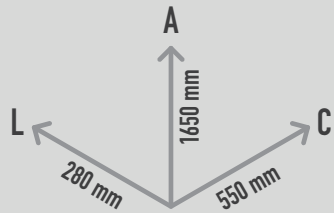

HARMONY BELLS MI MENOR SUPERFÍCIE

REF. PPHBEM_S

DESCRIÇÃO

Instrumento musical de exterior inspirado na natureza e sintonizado a Mi menor. Composto por um tubo de suporte arqueado com uma flor amarela na ponta. Visualmente estimulante e colorida, esta flor é feita de quatro sinos de tamanho decrescente e altura crescente. Inclui uma baqueta. Cada "sino" - quando tocado - emite um tom puro com uma sustentação longa. Equipamento inclusivo, possível de ser usado por utilizadores em cadeiras de rodas, e perfeito para estímulo sensorial, cognitivo e musicoterapia.

MATERIAIS

Armações de aço inoxidável grau 316 para uma máxima durabilidade. Pétalas e sinos de alumínio com pintura a pó. Parafusos de segurança em aço inoxidável resistentes ao vandalismo e virtualmente impossíveis de remover, sem a chave de parafusos especial correspondente.

FIXAÇÃO

Fixação de superfície com buchas (não incluídas no preço).