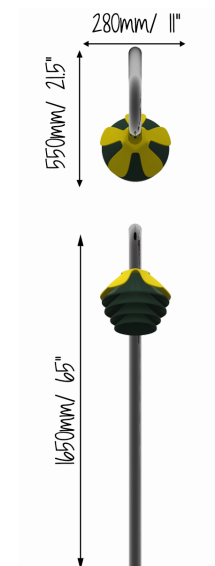

CONFIDENCIALIDADE E PROPRIEDADE INTELECTUAL

A informação contida neste documento é confidencial, não podendo o destinatário do mesmo reproduzi-la ou permitir a terceiros que a obtenham, utilizem ou divulguem sem a prévia e expressa autorização da Play Planet.

Todos os direitos de propriedade intelectual sobre os desenhos e modelos apresentados são da titularidade exclusiva da Play Planet, sendo expressamente proibida a prática de qualquer ato de exploração dos mesmos sem o consentimento desta, nos termos do Código da Propriedade Industrial e do Código do Direito de Autor e dos Direitos Conexos.