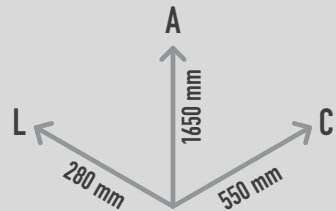

HARMONY BELLS MI MENOR FUNDAÇÃO

REF. PPHBEM_F

DESCRIÇÃO

Instrumento musical de exterior Inspirado na natureza e sintonizado a Mi menor. Composto por um tubo de suporte arqueado com uma flor amarela na ponta. Visualmente estimulante e colorida, esta flor é feita de quatro sinos de tamanho decrescente e altura crescente. Inclui uma baqueta. Cada "sino" - quando tocado - emite um tom puro com uma sustentação longa. Equipamento inclusivo, possível de ser usado por utilizadores em cadeiras de rodas, e perfeito para estímulo sensorial, cognitivo e musicoterapia.

MATERIAIS

Armações de aço inoxidável grau 316 para uma máxima durabilidade. Pétalas e sinos de alumínio com pintura a pó. Parafusos de segurança em aço inoxidável resistentes ao vandalismo e virtualmente impossíveis de remover, sem a chave de parafusos especial correspondente.

FIXAÇÃO

Fixação ao solo em sapatas de 350x350x450mm.