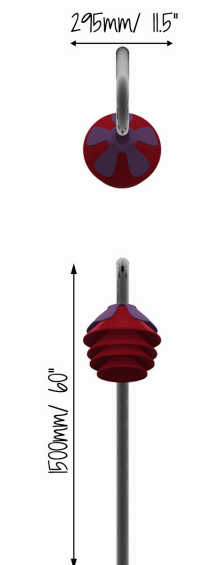

CONFIDENCIALIDADE E PROPRIEDADE INTELECTUAL

A informação contida neste documento é confidencial, não podendo o destinatário do mesmo reproduzi-la ou permitir a terceiros que a obtenham, utilizem ou divulguem sem a prévia e expressa autorização da Play Planet.

Todos os direitos de propriedade intelectual sobre os desenhos e modelos apresentados são da titularidade exclusiva da Play Planet, sendo expressamente proibida a prática de qualquer ato de exploração dos mesmos sem o consentimento desta, nos termos do Código da Propriedade Industrial e do Código do Direito de Autor e dos Direitos Conexos.