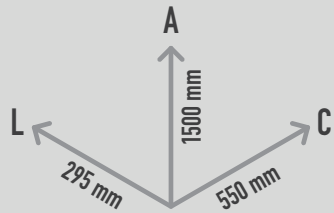

HARMONY BELLS RÉ MENOR SUPERFÍCIE

REF. PPHBDM_S

1 utilizador

DESCRIÇÃO

Instrumento musical de exterior inspirado na natureza e sintonizado a Ré menor. Composto por um tubo de suporte arqueado com uma flor laranja na ponta. Visualmente estimulante e colorida, esta flor é feita de quatro sinos de tamanho decrescente e altura crescente. Inclui uma baqueta. Cada "sino" - quando tocado - emite um tom puro com uma sustentação longa. Equipamento inclusivo, possível de ser usado por utilizadores em cadeiras de rodas, e perfeito para estímulo sensorial, cognitivo e musicoterapia.

MATERIAIS

Armações de aço inoxidável grau 316 para uma máxima durabilidade. Pétalas e sinos de alumínio com pintura a pó. Parafusos de segurança em aço inoxidável resistentes ao vandalismo e virtualmente impossíveis de remover, sem a chave de parafusos especial correspondente.

FIXAÇÃO

Fixação de superfície com buchas (não incluídas no preço).