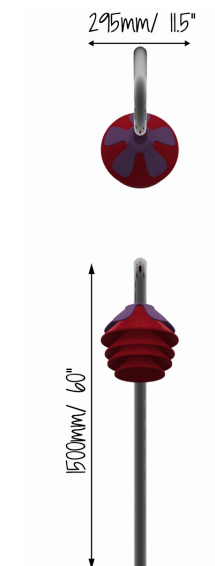

CONFIDENCIALIDADE E PROPRIEDADE INTELECTUAL

A informação contida neste documento é confidencial, não podendo o destinatário do mesmo reproduzi-la ou permitir a terceiros que a obtenham, utilizem ou divulguem sem a prévia e expressa autorização da Play Planet.

Todos os direitos de propriedade intelectual sobre os desenhos e modelos apresentados são da titularidade exclusiva da Play Planet, sendo expressamente proibida a prática de qualquer ato de exploração dos mesmos sem o consentimento desta, nos termos do Código da Propriedade Industrial e do Código do Direito de Autor e dos Direitos Conexos.