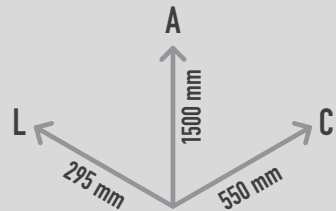

HARMONY BELLS RÉ MENOR FUNDAÇÃO

REF. PPHBDM_F

DESCRIÇÃO

Instrumento musical de exterior Inspirado na natureza e sintonizado a Ré menor. Composto por um tubo de suporte arqueado com uma flor laranja na ponta. Visualmente estimulante e colorida, esta flor é feita de quatro sinos de tamanho decrescente e altura crescente. Inclui uma baqueta. Cada "sino" - quando tocado - emite um tom puro com uma sustentação longa. Equipamento inclusivo, possível de ser usado por utilizadores em cadeiras de rodas, e perfeito para estímulo sensorial, cognitivo e musicoterapia.

MATERIAIS

Armações de aço inoxidável grau 316 para uma máxima durabilidade. Pétalas e sinos de alumínio com pintura a pó. Parafusos de segurança em aço inoxidável resistentes ao vandalismo e virtualmente impossíveis de remover, sem a chave de parafusos especial correspondente.

FIXAÇÃO

Fixação ao solo em sapatas de 350x350x450mm.