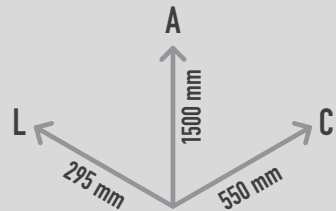

HARMONY BELLS DÓ MAIOR SUPERFÍCIE

REF. PPHBCM_S

1 utilizador

DESCRIÇÃO

Instrumento musical de exterior Inspirado na natureza e sintonizado a Dó maior. Composto por um tubo de suporte arqueado com uma flor na ponta. Visualmente estimulante e colorida, esta flor é feita de quatro sinos de tamanho decrescente e altura crescente. Inclui uma baqueta. Cada "sino" - quando tocado - emite um tom puro com uma sustentação longa. Equipamento inclusivo, possível de ser usado por utilizadores em cadeiras de rodas, e perfeito para estímulo sensorial, cognitivo e musicoterapia.

MATERIAIS

Armações de aço inoxidável grau 316 para uma máxima durabilidade. Pétalas e sinos de alumínio com pintura a pó. Parafusos de segurança em aço inoxidável resistentes ao vandalismo e virtualmente impossíveis de remover, sem a chave de parafusos especial correspondente.

FIXAÇÃO

Fixação de superfície com buchas (não incluídas no preço).