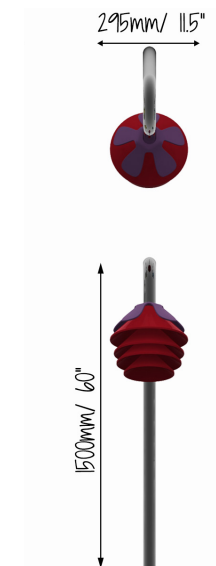

CONFIDENCIALIDADE E PROPRIEDADE INTELECTUAL

A informação contida neste documento é confidencial, não podendo o destinatário do mesmo reproduzi-la ou permitir a terceiros que a obtenham, utilizem ou divulguem sem a prévia e expressa autorização da Play Planet.

Todos os direitos de propriedade intelectual sobre os desenhos e modelos apresentados são da titularidade exclusiva da Play Planet, sendo expressamente proibida a prática de qualquer ato de exploração dos mesmos sem o consentimento desta, nos termos do Código da Propriedade Industrial e do Código do Direito de Autor e dos Direitos Conexos.