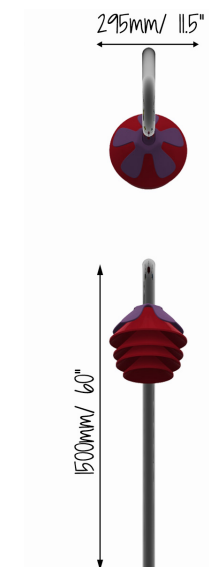

CONFIDENCIALIDADE E PROPRIEDADE INTELECTUAL

A informação contida neste documento é confidencial, não podendo o destinatário do mesmo reproduzi-la ou permitir a terceiros que a obtenham, utilizem ou divulguem sem a prévia e expressa autorização da Play Planet.

Todos os direitos de propriedade intelectual sobre os desenhos e modelos apresentados são da titularidade exclusiva da Play Planet, sendo expressamente proibida a prática de qualquer ato de exploração dos mesmos sem o consentimento desta, nos termos do Código da Propriedade Industrial e do Código do Direito de Autor e dos Direitos Conexos.