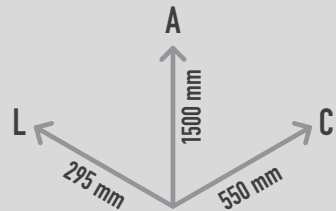

HARMONY BELLS DÓ MAIOR FUNDAÇÃO

REF. PPHBCM_F

DESCRIÇÃO

Instrumento musical de exterior Inspirado na natureza e sintonizado a Dó maior. Composto por um tubo de suporte arqueado com uma flor vermelha na ponta. Visualmente estimulante e colorida, esta flor é feita de quatro sinos de tamanho decrescente e altura crescente. Inclui uma baqueta. Cada "sino" - quando tocado - emite um tom puro com uma sustentação longa. Equipamento inclusivo, possível de ser usado por utilizadores em cadeiras de rodas, e perfeito para estímulo sensorial, cognitivo e musicoterapia.

MATERIAIS

Armações de aço inoxidável grau 316 para uma máxima durabilidade. Pétalas e sinos de alumínio com pintura a pó. Parafusos de segurança em aço inoxidável resistentes ao vandalismo e virtualmente impossíveis de remover, sem a chave de parafusos especial correspondente.

FIXAÇÃO

Fixação ao solo em sapatas de 350x350x450mm.