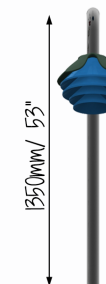

CONFIDENCIALIDADE E PROPRIEDADE INTELECTUAL

A informação contida neste documento é confidencial, não podendo o destinatário do mesmo reproduzi-la ou permitir a terceiros que a obtenham, utilizem ou divulguem sem a prévia e expressa autorização da Play Planet.

Todos os direitos de propriedade intelectual sobre os desenhos e modelos apresentados são da titularidade exclusiva da Play Planet, sendo expressamente proibida a prática de qualquer ato de exploração dos mesmos sem o consentimento desta, nos termos do Código da Propriedade Industrial e do Código do Direito de Autor e dos Direitos Conexos.