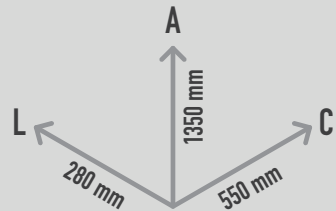

HARMONY BELLS LÁ MENOR SUPERFÍCIE

REF. PPHBAM_S

DESCRIÇÃO

Instrumento musical de exterior inspirado na natureza e sintonizado a Lá menor. Composto por um tubo de suporte arqueado com uma flor indigo na ponta. Visualmente estimulante e colorida, esta flor é feita de quatro sinos de tamanho decrescente e altura crescente. Inclui uma baqueta. Cada "sino" - quando tocado - emite um tom puro com uma sustentação longa. Equipamento inclusivo, possível de ser usado por utilizadores em cadeiras de rodas, e perfeito para estímulo sensorial, cognitivo e musicoterapia.

MATERIAIS

Armações de aço inoxidável grau 316 para uma máxima durabilidade. Pétalas e sinos de alumínio com pintura a pó. Parafusos de segurança em aço inoxidável resistentes ao vandalismo e virtualmente impossíveis de remover, sem a chave de parafusos especial correspondente.

FIXAÇÃO

Fixação de superfície com buchas (não incluídas no preço).