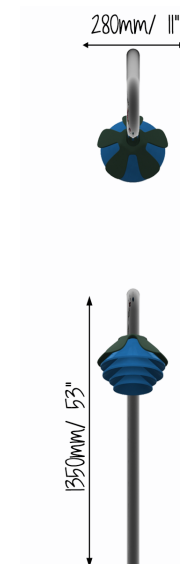

CONFIDENCIALIDADE E PROPRIEDADE INTELECTUAL

A informação contida neste documento é confidencial, não podendo o destinatário do mesmo reproduzi-la ou permitir a terceiros que a obtenham, utilizem ou divulguem sem a prévia e expressa autorização da Play Planet.

Todos os direitos de propriedade intelectual sobre os desenhos e modelos apresentados são da titularidade exclusiva da Play Planet, sendo expressamente proibida a prática de qualquer ato de exploração dos mesmos sem o consentimento desta, nos termos do Código da Propriedade Industrial e do Código do Direito de Autor e dos Direitos Conexos.