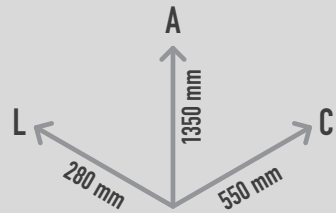

HARMONY BELLS LÁ MENOR FUNDAÇÃO

REF. PPHBAM_F

1 utilizador

DESCRIÇÃO

Instrumento musical de exterior inspirado na natureza e sintonizado a Lá menor. Composto por um tubo de suporte arqueado com uma flor indigo na ponta. Visualmente estimulante e colorida, esta flor é feita de quatro sinos de tamanho decrescente e altura crescente. Inclui uma baqueta. Cada "sino" - quando tocado - emite um tom puro com uma sustentação longa. Equipamento inclusivo, possível de ser usado por utilizadores em cadeiras de rodas, e perfeito para estímulo sensorial, cognitivo e musicoterapia.

MATERIAIS

Armações de aço inoxidável grau 316 para uma máxima durabilidade. Pétalas e sinos de alumínio com pintura a pó. Parafusos de segurança em aço inoxidável resistentes ao vandalismo e virtualmente impossíveis de remover, sem a chave de parafusos especial correspondente.

FIXAÇÃO

Fixação ao solo em sapatas de 350x350x450mm.