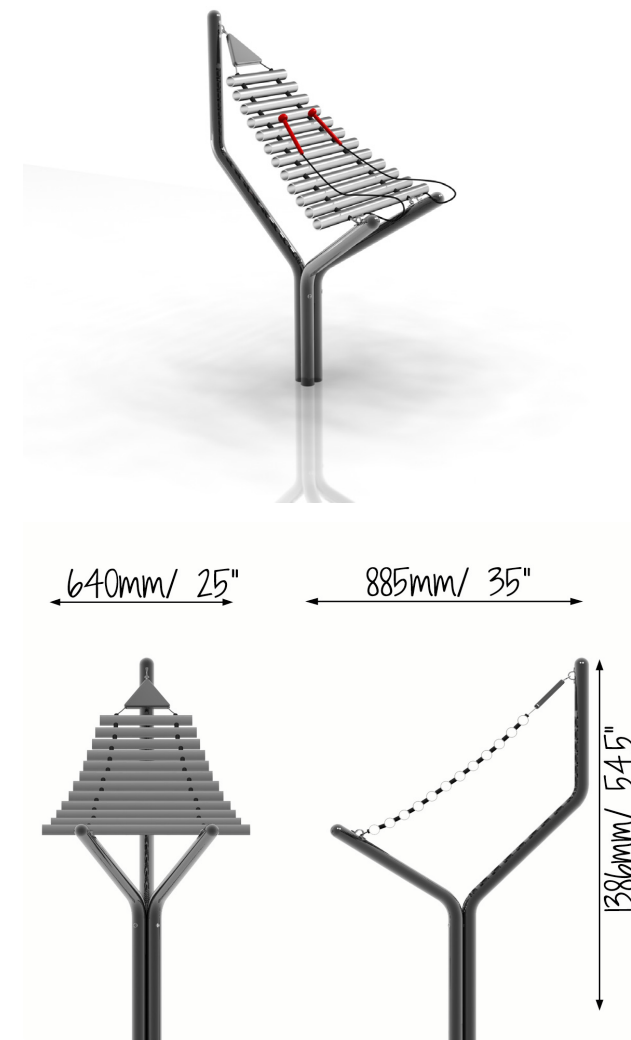

CONFIDENCIALIDADE E PROPRIEDADE INTELECTUAL

A informação contida neste documento é confidencial, não podendo o destinatário do mesmo reproduzi-la ou permitir a terceiros que a obtenham, utilizem ou divulguem sem a prévia e expressa autorização da Play Planet.

Todos os direitos de propriedade intelectual sobre os desenhos e modelos apresentados são da titularidade exclusiva da Play Planet, sendo expressamente proibida a prática de qualquer ato de exploração dos mesmos sem o consentimento desta, nos termos do Código da Propriedade Industrial e do Código do Direito de Autor e dos Direitos Conexos.