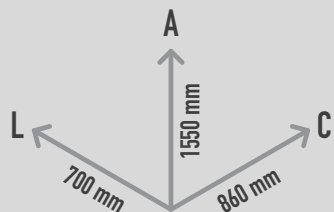

HARMONY FUNDAÇÃO

REF. PPHARM_F

DESCRIÇÃO

Instrumento musical para exterior baseado num tradicional xilofone Vietnamita de bambu chamado T'rung. Elegante, com um som irresistivelmente belo e uma ressonância de tirar o fôlego, Harmony é perfeito para a exploração melódica. Como um metalofone vertical, os 11 tubos de alumínio extra espessos são dispostos horizontalmente sobre o comprimento e suportados por cabos de aço galvanizado revestidos a nylon. As notas são dispostas harmonicamente em escala C Maior Pentatônica C5-C7, para produzir um som agudo doce e feliz. Equipamento inclusivo, possível de ser usado por utilizadores em cadeiras de rodas, e perfeito para estímulo sensorial, cognitivo e musicoterapia.

MATERIAIS

Armações de aço inoxidável grau 316 para uma máxima durabilidade. Parafusos de segurança em aço inoxidável resistentes ao vandalismo e virtualmente impossíveis de remover, sem a chave de parafusos especial correspondente. Fornecido com 1 par de baquetas de tamanho S, fabricadas como peça única de poliuretano com cabos inteiramente moldados, sem parafusos ou porcas que possam ser desapertadas, feitas para suportar as intempéries, conectadas ao instrumento por meio de cabos de aço revestidos a nylon.

FIXAÇÃO

Fixação ao solo em sapata de 350x350x450mm.

PlayPlanet
A DESIGN & BUILD COMPANY