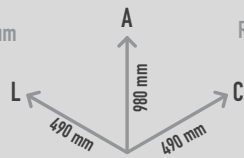

Babel Drum

Rainbow Sambat