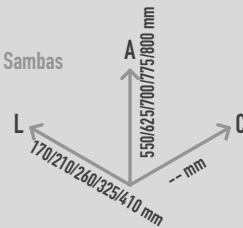

10 utilizadores

DESCRIÇÃO

Equipamento inclusivo, possível de ser usado por utilizadores em cadeiras de rodas, e perfeito para estímulo sensorial, cognitivo e musicoterapia. O Trio Ensemble é a escolha perfeita para proporcionar um espaço inclusivo e intergeracional, acessível a utilizadores em cadeiras de rodas. Este trio compreende os seguintes instrumentos:

Um Tubular Bells, composto por uma linha de 7 tubos de alumínio com 100mm de diâmetro que vão desde os 1,2m aos 1,8m de altura. Insuperáveis na sua ressonância, os tubos produzem um tom profundo e baixo que se consegue sentir tanto como ouvir.

Um tambor Large Babel Drum, de lingueta circular em aço inoxidável firmemente montado na sua estrutura, afinado com precisão e disponível com 8 notas (G Maior Pentatónico G3-B4) e que deve ser tocado com as mãos.

Um conjunto Rainbow Sambat, de 5 tambores para exterior, com uma vibração amigável e convidativa, divertidos e fáceis de tocar com as mãos.

MATERIAIS

Armações de aço inoxidável grau 316 para uma máxima durabilidade. Parafusos de segurança em aço inoxidável resistentes ao vandalismo e virtualmente impossíveis de remover, sem a chave de parafusos especial correspondente. Baquetas fabricadas como peça única de poliuretano com cabos inteiramente moldados, sem parafusos ou porcas que possam ser desapertadas, feitas para suportar as intempéries, conectadas ao instrumento por meio de cabos de aço revestidos a nylon. Estrutura das Congas em PVC, material extremamente durável e extremamente resistente a produtos químicos.

FIXAÇÃO

Fixação de superfície com buchas (não incluídas no preço).