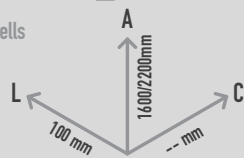

TRIO ENSEMBLE SUPERFÍCIE

REF. PPENTRIO_S

Tubular Bells