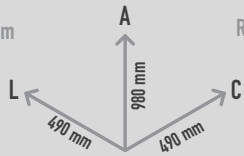

Babel Drum

Rainbow Sambat