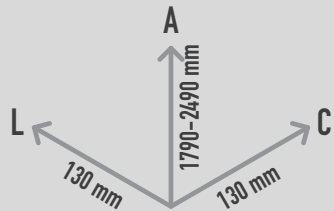

EMPEROR CHIMES 6 SUPERFÍCIE

REF. PPEMPC6_S

6 utilizadores

DESCRIÇÃO

Instrumento Musical para Exterior composto por seis resistentes tubos de alumínio extremamente resistentes contra a corrosão, para ser tocado com as mãos. O conjunto completo oferece uma oitava completa em Dó maior Pentatónico. Com o maior carrilhão a atingir uma altura de 2.5m, Emperor Chimes são realmente grandes em som e tamanho. Batendo no carrilhão em qualquer local do tubo, produz-se um tom profundo, ressonante e poderoso que se pode ouvir e sentir. Quanto maior a força utilizada, maior a vibração, criando um som mais alto, com tal ressonância que pode realmente sentir a vibração através de todo o seu corpo. Equipamento inclusivo, possível de ser usado por utilizadores em cadeiras de rodas, e perfeito para estímulo sensorial, cognitivo e musicoterapia.

MATERIAIS

Armações de aço inoxidável grau 316 para uma máxima durabilidade. Parafusos de segurança em aço inoxidável resistentes ao vandalismo e virtualmente impossíveis de remover, sem a chave de parafusos especial correspondente.

FIXAÇÃO

Fixação de superfície com buchas (não incluídas no preço).