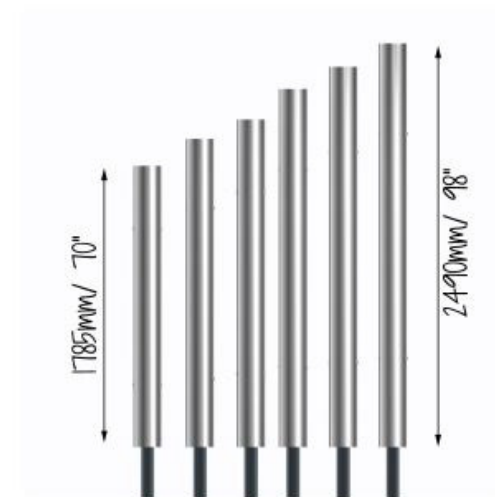

CONFIDENCIALIDADE E PROPRIEDADE INTELECTUAL

A informação contida neste documento é confidencial, não podendo o destinatário do mesmo reproduzi-la ou permitir a terceiros que a obtenham, utilizem ou divulguem sem a prévia e expressa autorização da Play Planet.

Todos os direitos de propriedade intelectual sobre os desenhos e modelos apresentados são da titularidade exclusiva da Play Planet, sendo expressamente proibida a prática de qualquer ato de exploração dos mesmos sem o consentimento desta, nos termos do Código da Propriedade Industrial e do Código do Direito de Autor e dos Direitos Conexos.