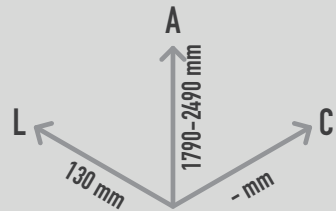

EMPEROR CHIMES 6 FUNDAÇÃO

REF. PPEMPC6_F

6 utilizadores

DESCRIÇÃO

Instrumento Musical para Exterior composto por seis resistentes tubos de alumínio extremamente resistentes contra a corrosão, para ser tocado com as mãos. O conjunto completo oferece uma oitava completa em Dó maior Pentatónico. Com o maior carrilhão a atingir uma altura de 2.5m, Emperor Chimes são realmente grandes em som e tamanho. Batendo no carrilhão em qualquer local do tubo, produz-se um tom profundo, ressonante e poderoso que se pode ouvir e sentir. Quanto maior a força utilizada, maior a vibração, criando um som mais alto, com tal ressonância que pode realmente sentir a vibração através de todo o seu corpo. Equipamento inclusivo, possível de ser usado por utilizadores em cadeiras de rodas, e perfeito para estímulo sensorial, cognitivo e musicoterapia.

MATERIAIS

Armações de aço inoxidável grau 316 para uma máxima durabilidade.

Parafusos de segurança em aço inoxidável resistentes ao vandalismo e virtualmente impossíveis de remover, sem a chave de parafusos especial correspondente.

FIXAÇÃO

Fixação ao solo em sapatas de 350x350x650mm.