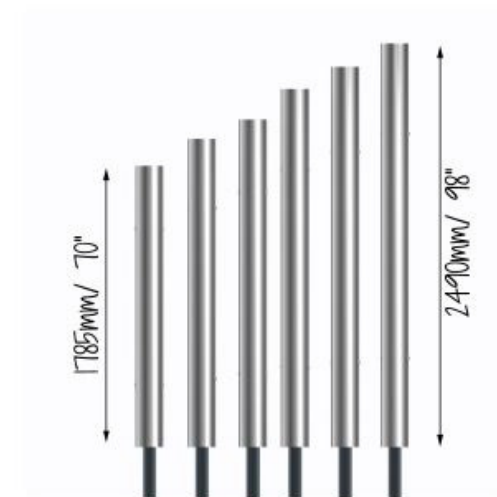

CONFIDENCIALIDADE E PROPRIEDADE INTELECTUAL

A informação contida neste documento é confidencial, não podendo o destinatário do mesmo reproduzi-la ou permitir a terceiros que a obtenham, utilizem ou divulguem sem a prévia e expressa autorização da Play Planet.

Todos os direitos de propriedade intelectual sobre os desenhos e modelos apresentados são da titularidade exclusiva da Play Planet, sendo expressamente proibida a prática de qualquer ato de exploração dos mesmos sem o consentimento desta, nos termos do Código da Propriedade Industrial e do Código do Direito de Autor e dos Direitos Conexos.