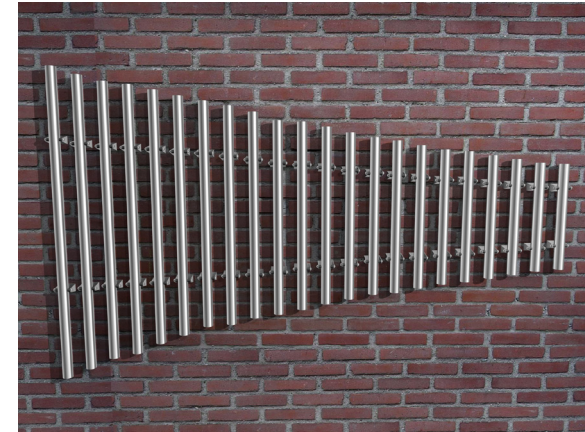

CONFIDENCIALIDADE E PROPRIEDADE INTELECTUAL

A informação contida neste documento é confidencial, não podendo o destinatário do mesmo reproduzi-la ou permitir a terceiros que a obtenham, utilizem ou divulguem sem a prévia e expressa autorização da Play Planet.

Todos os direitos de propriedade intelectual sobre os desenhos e modelos apresentados são da titularidade exclusiva da Play Planet, sendo expressamente proibida a prática de qualquer ato de exploração dos mesmos sem o consentimento desta, nos termos do Código da Propriedade Industrial e do Código do Direito de Autor e dos Direitos Conexos.