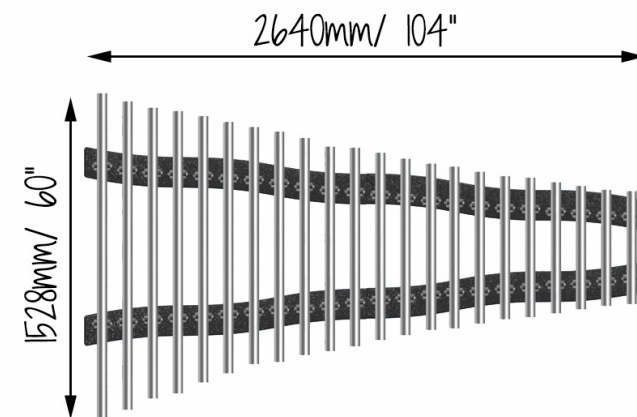

CONFIDENCIALIDADE E PROPRIEDADE INTELECTUAL

A informação contida neste documento é confidencial, não podendo o destinatário do mesmo reproduzi-la ou permitir a terceiros que a obtenham, utilizem ou divulguem sem a prévia e expressa autorização da Play Planet.

Todos os direitos de propriedade intelectual sobre os desenhos e modelos apresentados são da titularidade exclusiva da Play Planet, sendo expressamente proibida a prática de qualquer ato de exploração dos mesmos sem o consentimento desta, nos termos do Código da Propriedade Industrial e do Código do Direito de Autor e dos Direitos Conexos.