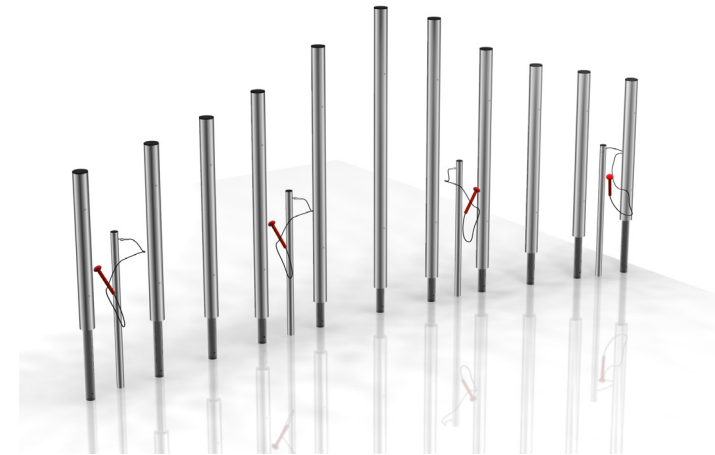

CONFIDENCIALIDADE E PROPRIEDADE INTELECTUAL

A informação contida neste documento é confidencial, não podendo o destinatário do mesmo reproduzi-la ou permitir a terceiros que a obtenham, utilizem ou divulguem sem a prévia e expressa autorização da Play Planet.

Todos os direitos de propriedade intelectual sobre os desenhos e modelos apresentados são da titularidade exclusiva da Play Planet, sendo expressamente proibida a prática de qualquer ato de exploração dos mesmos sem o consentimento desta, nos termos do Código da Propriedade Industrial e do Código do Direito de Autor e dos Direitos Conexos.