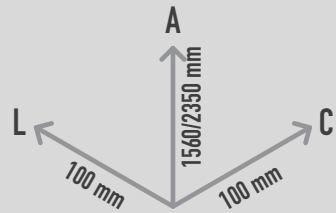

COLOSSUS CHIMES 11 SUPERFÍCIE

REF. PPCOLCH11_S

DESCRIÇÃO

Instrumento musical de exterior composto por um conjunto de 11 carrilhões sintonizados em C Maior Pentatónico (C3-C5). Variando de 1.6m-2.4m, este instrumento oferece tons de ressonância poderosos e as suas vibrações excepcionais garantem uma extraordinária experiência sensorial. Equipamento inclusivo, possível de ser usado por utilizadores em cadeiras de rodas, e perfeito para estímulo sensorial, cognitivo e musicoterapia.

MATERIAIS

Armações de aço inoxidável grau 316 para uma máxima durabilidade. Parafusos de segurança em aço inoxidável resistentes ao vandalismo e virtualmente impossíveis de remover, sem a chave de parafusos especial correspondente. Fornecido com 1 par de baquetas de tamanho L, fabricadas como peça única de poliuretano com cabos inteiramente moldados, sem parafusos ou porcas que possam ser desapertadas, feitas para suportar as intempéries, conectadas ao instrumento por meio de cabos de aço revestidos a nylon.

FIXAÇÃO

Fixação de superfície com buchas (não incluídas no preço).