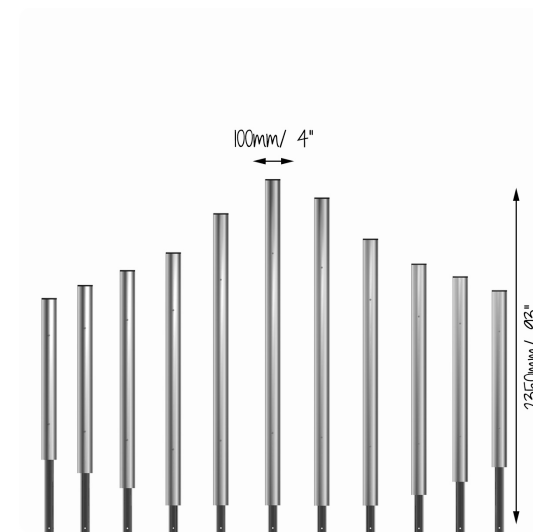

CONFIDENCIALIDADE E PROPRIEDADE INTELECTUAL

A informação contida neste documento é confidencial, não podendo o destinatário do mesmo reproduzi-la ou permitir a terceiros que a obtenham, utilizem ou divulguem sem a prévia e expressa autorização da Play Planet.

Todos os direitos de propriedade intelectual sobre os desenhos e modelos apresentados são da titularidade exclusiva da Play Planet, sendo expressamente proibida a prática de qualquer ato de exploração dos mesmos sem o consentimento desta, nos termos do Código da Propriedade Industrial e do Código do Direito de Autor e dos Direitos Conexos.