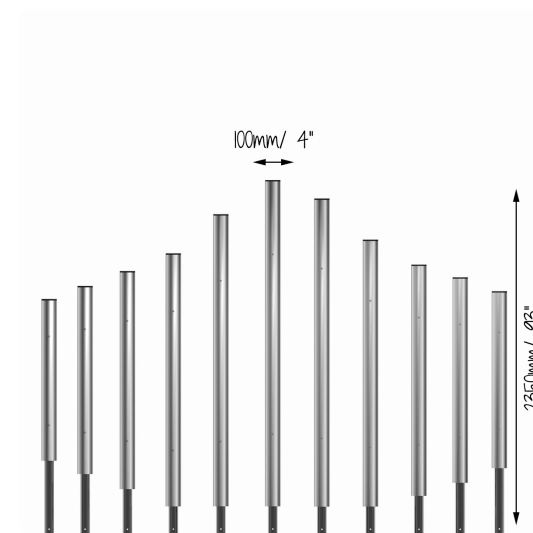

CONFIDENCIALIDADE E PROPRIEDADE INTELECTUAL

A informação contida neste documento é confidencial, não podendo o destinatário do mesmo reproduzi-la ou permitir a terceiros que a obtenham, utilizem ou divulguem sem a prévia e expressa autorização da Play Planet.

Todos os direitos de propriedade intelectual sobre os desenhos e modelos apresentados são da titularidade exclusiva da Play Planet, sendo expressamente proibida a prática de qualquer ato de exploração dos mesmos sem o consentimento desta, nos termos do Código da Propriedade Industrial e do Código do Direito de Autor e dos Direitos Conexos.