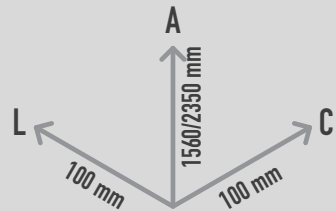

COLOSSUS CHIMES 11 FUNDAÇÃO

REF. PPCOLCH11_F

DESCRIÇÃO

Instrumento musical de exterior composto por um conjunto de 11 carrilhões sintonizados em C Maior Pentatónico (C3-C5). Variando de 1.6m-2.4m, este instrumento oferece tons de ressonância poderosos e as suas vibrações excepcionais garantem uma extraordinária experiência sensorial. Equipamento inclusivo, possível de ser usado por utilizadores em cadeiras de rodas, e perfeito para estímulo sensorial, cognitivo e musicoterapia.

MATERIAIS

Armações de aço inoxidável grau 316 para uma máxima durabilidade. Parafusos de segurança em aço inoxidável resistentes ao vandalismo e virtualmente impossíveis de remover, sem a chave de parafusos especial correspondente. Fornecido com 1 par de baquetas de tamanho L, fabricadas como peça única de poliuretano com cabos inteiramente moldados, sem parafusos ou porcas que possam ser desapertadas, feitas para suportar as intempéries, conectadas ao instrumento por meio de cabos de aço revestidos a nylon.

FIXAÇÃO

Fixação ao solo em sapatas de 350x350x650mm.