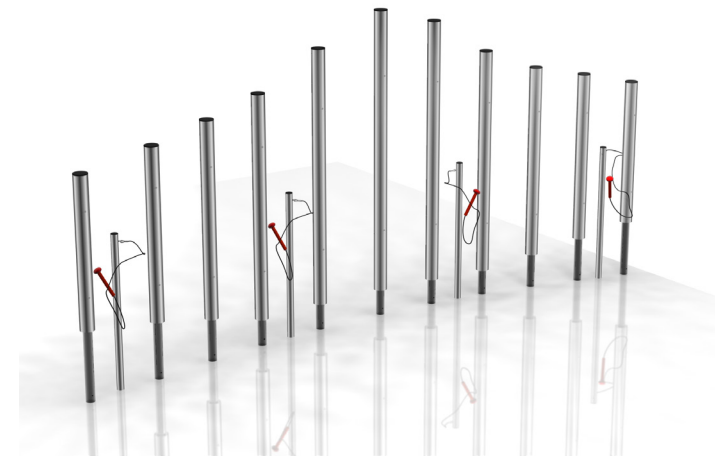

CONFIDENCIALIDADE E PROPRIEDADE INTELECTUAL

A informação contida neste documento é confidencial, não podendo o destinatário do mesmo reproduzi-la ou permitir a terceiros que a obtenham, utilizem ou divulguem sem a prévia e expressa autorização da Play Planet.

Todos os direitos de propriedade intelectual sobre os desenhos e modelos apresentados são da titularidade exclusiva da Play Planet, sendo expressamente proibida a prática de qualquer ato de exploração dos mesmos sem o consentimento desta, nos termos do Código da Propriedade Industrial e do Código do Direito de Autor e dos Direitos Conexos.