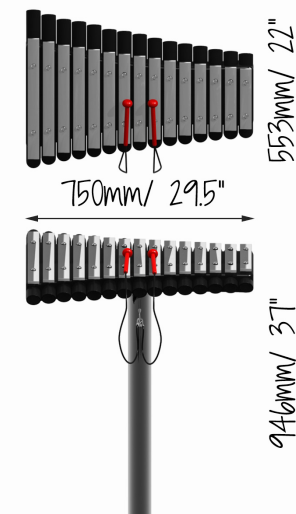

CONFIDENCIALIDADE E PROPRIEDADE INTELECTUAL

A informação contida neste documento é confidencial, não podendo o destinatário do mesmo reproduzi-la ou permitir a terceiros que a obtenham, utilizem ou divulguem sem a prévia e expressa autorização da Play Planet.

Todos os direitos de propriedade intelectual sobre os desenhos e modelos apresentados são da titularidade exclusiva da Play Planet, sendo expressamente proibida a prática de qualquer ato de exploração dos mesmos sem o consentimento desta, nos termos do Código da Propriedade Industrial e do Código do Direito de Autor e dos Direitos Conexos.