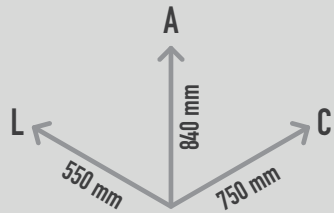

CAVATINA SUPERFÍCIE

REF. PPCAVAT_S

DESCRIÇÃO

Instrumento musical para exterior, inspirado no termo italiano Cavatina que significa uma melodia realizada por um solista distinguido por sua simplicidade, melodia de canção e escala modesta. Forte, à prova de intempérie e durável, as notas são organizadas como um xilofone tradicional ou glockenspiel com notas baixas a altas que vão da esquerda para a direita. Colocado sobre ressonadores negros, o Cavatina é sintonizado para a escala diatônica C-Major que cobre duas oitavas. As notas ou as chaves estão disponíveis em alumínio ou com notas de alumínio anodizado de arco-íris, o que é perfeito para aquelas que aprendem música com uma escala codificada por cores do arco-íris. Não há fios ou cordas, pois as notas estão individualmente e firmemente conectadas aos ressonadores para vibração máxima com tons incríveis e ressonância. Projetado para instalação de superfície, mas também pode ser montado na parede. Equipamento inclusivo, possível de ser usado por utilizadores em cadeiras de rodas, e perfeito para estímulo sensorial, cognitivo e musicoterapia.

MATERIAIS

Armações de aço inoxidável grau 316 para uma máxima durabilidade. Parafusos de segurança em aço inoxidável resistentes ao vandalismo e virtualmente impossíveis de remover, sem a chave de parafusos especial correspondente. Fornecido com 1 par de baquetas fabricadas como peça única de poliuretano com cabos inteiramente moldados, sem parafusos ou porcas que possam ser desapertadas, feitas para suportar as intempéries, conectadas ao instrumento por meio de cabos de aço revestidos a nylon.

FIXAÇÃO

Fixação de superfície com buchas (não incluídas no preço).