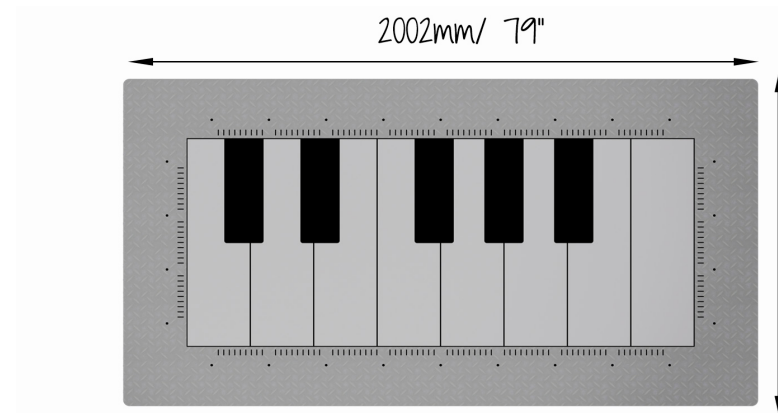

CONFIDENCIALIDADE E PROPRIEDADE INTELECTUAL

A informação contida neste documento é confidencial, não podendo o destinatário do mesmo reproduzi-la ou permitir a terceiros que a obtenham, utilizem ou divulguem sem a prévia e expressa autorização da Play Planet.

Todos os direitos de propriedade intelectual sobre os desenhos e modelos apresentados são da titularidade exclusiva da Play Planet, sendo expressamente proibida a prática de qualquer ato de exploração dos mesmos sem o consentimento desta, nos termos do Código da Propriedade Industrial e do Código do Direito de Autor e dos Direitos Conexos.