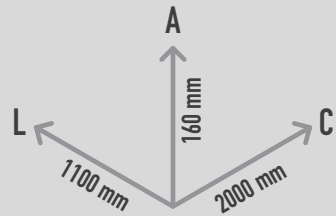

BABY FLOOR PIANO FUNDAÇÃO

REF. PPBFPIAN_F

3 utilizadores

DESCRIÇÃO

Instrumento musical para exterior, interativo e envolvente, possível de ser usado por utilizadores em cadeiras de rodas, e perfeito para estímulo sensorial, cognitivo e musicoterapia. O Baby Floor é um piano mecânico de chão com 13 notas. Com uma construção robusta de aço inoxidável e projetado para funcionar em todos os ambientes, este piano embutido no chão permite aos virtuosos jovens compor as suas próprias músicas enquanto saltam, correm ou dançam ao longo das notas. Os sinos subsuperficiais sonoros criarão tons claros e distintos sob seus pés. Totalmente adaptados para deficientes motores, são perfeitos para parques infantis e parques inclusivos.

MATERIAIS

Aço inoxidável para uma máxima durabilidade. Parafusos de segurança em aço inoxidável resistentes ao vandalismo e virtualmente impossíveis de remover, sem a chave de parafusos especial correspondente. Cor metálica.

FIXAÇÃO

Fixação ao solo em fundação de betão.