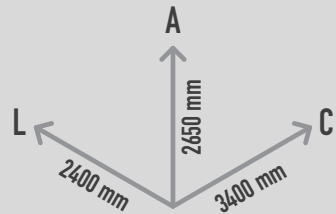

## TORRE PIRATA FORTUNA

REF. PH 4687-35

1500 mm

25,50 m<sup>2</sup>

18 crianças

> 2 anos

### DESCRIÇÃO

Torre de atividades composta por 1 poste de aço com 102mm de diâmetro e 3,40m de comprimento e cabeçote plástico de proteção; 4 braços de apoio, em cruz com 102mm de diâmetro; 1 assento tipo ninho de pássaro com diâmetro de 1,20m; 2 escadas de cordas curtas; e 2 escadas de cordas longas.