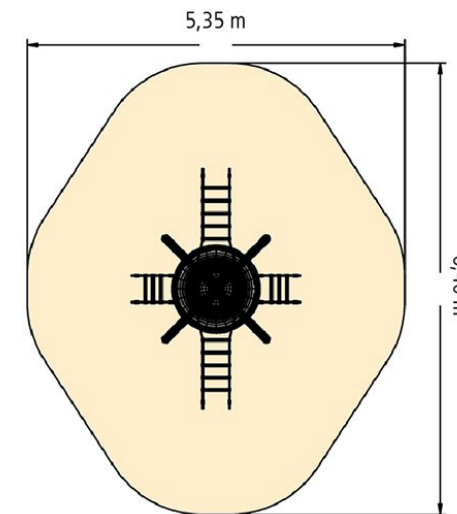

## TORRE PIRATA FORTUNA

REF. PH 4687-35

1500 mm

25,50 m<sup>2</sup>

18 crianças

> 2 anos

### DESCRIÇÃO

Torre de atividades composta por 1 poste de aço com 102mm de diâmetro e 3,40m de comprimento e cabeçote plástico de proteção; 4 braços de apoio, em cruz com 102mm de diâmetro; 1 assento tipo ninho de pássaro com diâmetro de 1,20m; 2 escadas de cordas curtas; e 2 escadas de cordas longas.

### MATERIAIS

Postes em aço galvanizado a quente. Cordas e redes Hércules com 16mm de diâmetro e 6 filamentos com cabo de aço.