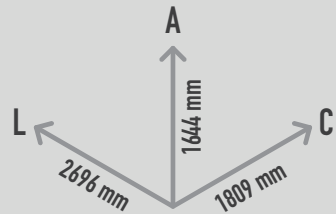

BLUE MASCOT

REF. P15TS05

DESCRIÇÃO

Moderno e versátil equipamento de jogo e recreio PLAY IN ART®, composto por uma torre em forma de um extraterrestre de boca aberta, com plataforma interior e saída por um escorrega para bebés com 0,57m de altura.

MATERIAIS

Estrutura exterior em fibra de vidro e resina poliéster, reforçada no interior com tubo metálico e acabamento de pintura acrílica de 2 componentes. Escorrega com superfície de deslizamento de aço inoxidável com 2 mm de espessura e suportes laterais em HPL.