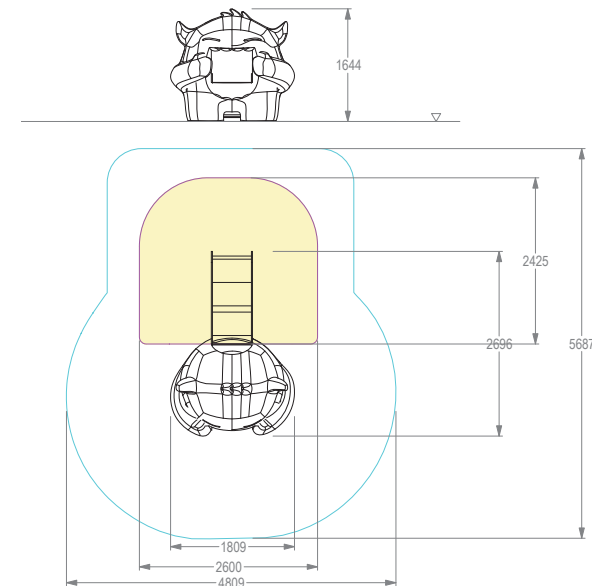

CONFIDENCIALIDADE E PROPRIEDADE INTELECTUAL

A informação contida neste documento é confidencial, não podendo o destinatário do mesmo reproduzi-la ou permitir a terceiros que a obtenham, utilizem ou divulguem sem a prévia e expressa autorização da Play Planet.

Todos os direitos de propriedade intelectual sobre os desenhos e modelos apresentados são da titularidade exclusiva da Play Planet, sendo expressamente proibida a prática de qualquer ato de exploração dos mesmos sem o consentimento desta, nos termos do Código da Propriedade Industrial e do Código do Direito de Autor e dos Direitos Conexos.