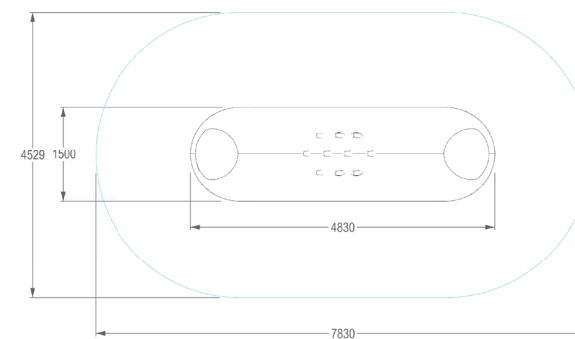

CONFIDENCIALIDADE E PROPRIEDADE INTELECTUAL

A informação contida neste documento é confidencial, não podendo o destinatário do mesmo reproduzi-la ou permitir a terceiros que a obtenham, utilizem ou divulguem sem a prévia e expressa autorização da Play Planet.

Todos os direitos de propriedade intelectual sobre os desenhos e modelos apresentados são da titularidade exclusiva da Play Planet, sendo expressamente proibida a prática de qualquer ato de exploração dos mesmos sem o consentimento desta, nos termos do Código da Propriedade Industrial e do Código do Direito de Autor e dos Direitos Conexos.

A violação da obrigação de confidencialidade e/ou dos direitos de propriedade intelectual da Play Planet pode dar origem a responsabilidade civil e criminal.