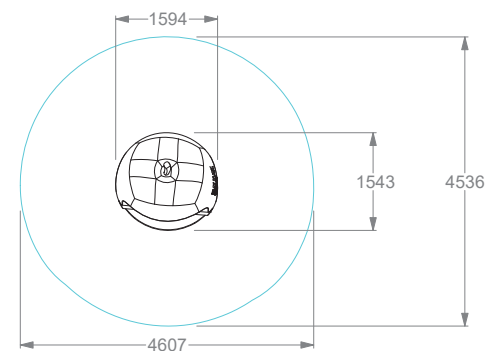

MATERIAIS

Estrutura exterior em fibra de vidro e resina poliéster, reforçada no interior com tubo metálico e acabamento de pintura acrílica de 2 componentes.

PlayPlanet
A DESIGN & BUILD COMPANY