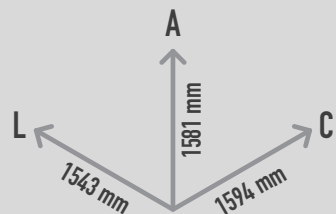

BITTEN APPLE

REF. P15TF04