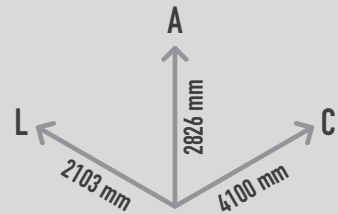

FOUR EYED CREATURE

REF. P14TS01

DESCRIÇÃO

Equipamento PLAY IN ART® com a forma 3D de um ser extraterrestre com quatro-olhos salientes, composto por um percurso em túnel com três entradas/saídas e 5 janelas redondas. Para brincadeira livre, gatinhar, explorar, socializar, role play e como elemento decorativo de arte urbana. Disponível em várias cores RAL conforme pedido (nota: metalizados e cores especiais com acréscimo de preço).

MATERIAIS

Estrutura exterior em fibra de vidro e resina poliéster, reforçada no interior com tubo metálico e acabamento de pintura acrílica de 2 componentes. Janelas em policarbonato.