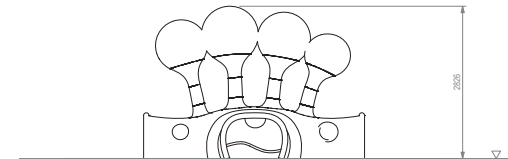

CONFIDENCIALIDADE E PROPRIEDADE INTELECTUAL

A informação contida neste documento é confidencial, não podendo o destinatário do mesmo reproduzi-la ou permitir a terceiros que a obtenham, utilizem ou divulguem sem a prévia e expressa autorização da Play Planet.

Todos os direitos de propriedade intelectual sobre os desenhos e modelos apresentados são da titularidade exclusiva da Play Planet, sendo expressamente proibida a prática de qualquer ato de exploração dos mesmos sem o consentimento desta, nos termos do Código da Propriedade Industrial e do Código do Direito de Autor e dos Direitos Conexos.