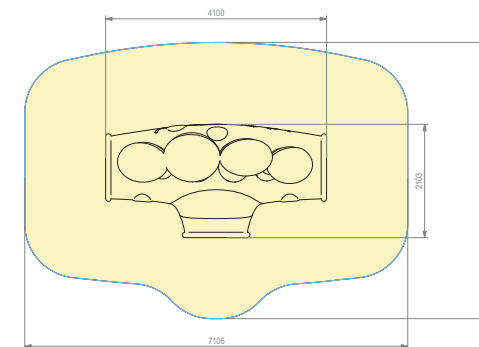

CONFIDENCIALIDADE E PROPRIEDADE INTELECTUAL

A informação contida neste documento é confidencial, não podendo o destinatário do mesmo reproduzi-la ou permitir a terceiros que a obtenham, utilizem ou divulguem sem a prévia e expressa autorização da Play Planet.

Todos os direitos de propriedade intelectual sobre os desenhos e modelos apresentados são da titularidade exclusiva da Play Planet, sendo expressamente proibida a prática de qualquer ato de exploração dos mesmos sem o consentimento desta, nos termos do Código da Propriedade Industrial e do Código do Direito de Autor e dos Direitos Conexos.