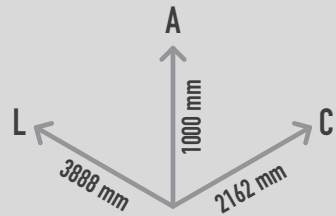

DUNE TUNEL

REF. P14TD02

1000 mm

28 m2

6 crianças

> 1 ano

DESCRIÇÃO

Equipamento PLAY IN ART® com a forma de uma duna, composto por um percurso em túnel com várias entradas/saídas. Para free play, explorar, socializar, role play e como elemento decorativo de arte urbana. Disponível em várias cores RAL conforme pedido (nota: metalizados e cores especiais com acréscimo de preço).

MATERIAIS

Estrutura em fibra de vidro e resina polyester. Composição do laminado: barreira de isolamento químico gelcoat ortftálico; Barreira de resistência mecânica: 1mat 300gr m2, 1mat 450gr m2 impregnados com resina polyester; Pintura: tinta acrílica 2 componentes.