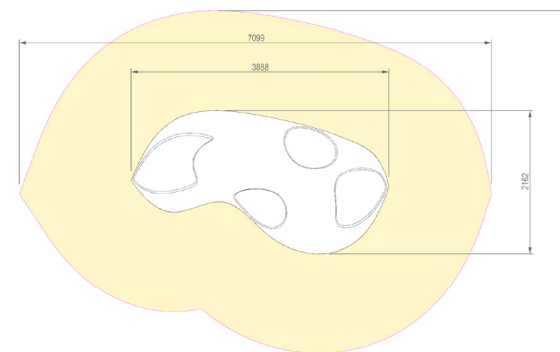

CONFIDENCIALIDADE E PROPRIEDADE INTELECTUAL

A informação contida neste documento é confidencial, não podendo o destinatário do mesmo reproduzi-la ou permitir a terceiros que a obtenham, utilizem ou divulguem sem a prévia e expressa autorização da Play Planet.

Todos os direitos de propriedade intelectual sobre os desenhos e modelos apresentados são da titularidade exclusiva da Play Planet, sendo expressamente proibida a prática de qualquer ato de exploração dos mesmos sem o consentimento desta, nos termos do Código da Propriedade Industrial e do Código do Direito de Autor e dos Direitos Conexos.