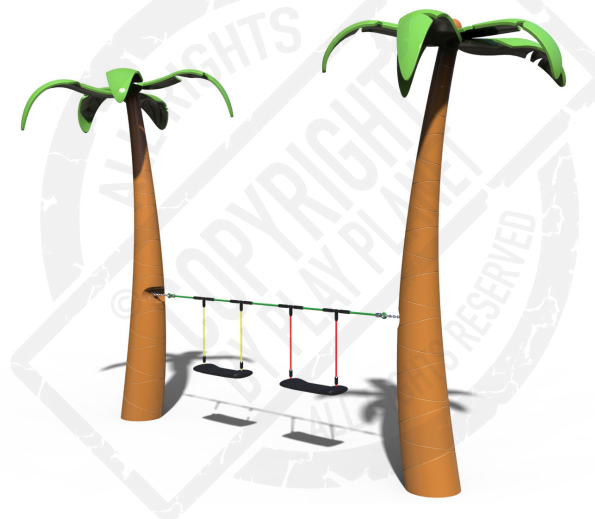

MATERIAIS

Postes de aço com 102mm de diâmetro e 2m de altura, galvanizados a quente, revestidos a fibra de vidro e resina poliéster. Assentos de HDPE. Cordas e redes tipo Hércules com 16mm de diâmetro e 6 filamentos de cabos de aço.

PlayPlanet
A DESIGN & BUILD COMPANY