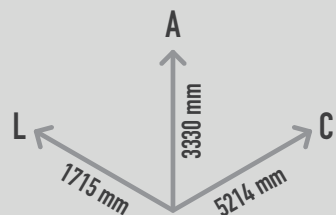

DOUBLE SWING PALM TREE

REF. P14TA11