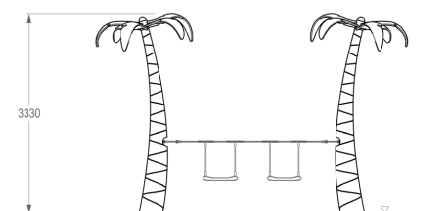

MATERIAIS

Postes de aço com 102mm de diâmetro e 2m de altura, galvanizados a quente, revestidos a fibra de vidro e resina poliéster. Assentos de HDPE. Cordas e redes tipo Hércules com 16mm de diâmetro e 6 filamentos de cabos de aço.

PlayPlanet
A DESIGN & BUILD COMPANY