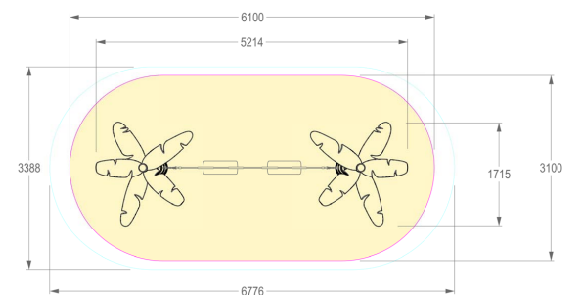

MATERIAIS

Postes de aço com 102mm de diâmetro e 2m de altura, galvanizados a quente, revestidos a fibra de vidro e resina poliéster. Assentos de HDPE. Cordas e redes tipo Hércules com 16mm de diâmetro e 6 filamentos de cabos de aço.

PlayPlanet
A DESIGN & BUILD COMPANY