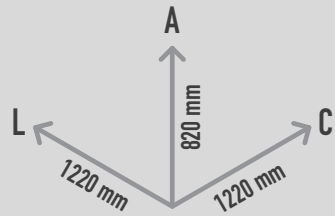

LARGE FUNBOX ½

REF. FUNBOX ½ L

DESCRIÇÃO

Funbox composta por 4 Protecções de quinas curtas em aço galvanizado, 2 Painéis laterais galvanizados, 2 painéis frontais galvanizados, 4 protecções de cantos em alumínio.