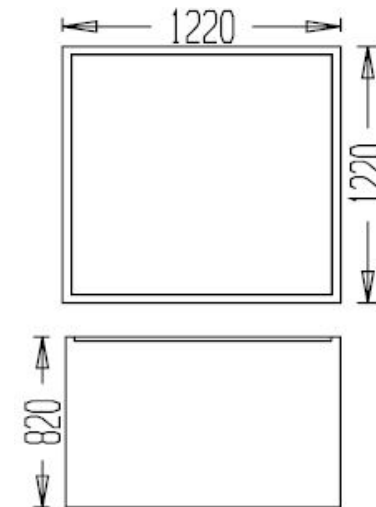

LARGE FUNBOX ½

REF. FUNBOX ½ L

DESCRIÇÃO

Funbox composta por 4 Protecções de quinas curtas em aço galvanizado, 2 Painéis laterais galvanizados, 2 painéis frontais galvanizados, 4 protecções de cantos em alumínio.