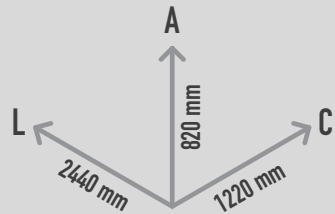

LARGE FUNBOX

REF. FUNBOX L

DESCRIÇÃO

Funbox composta por 4 Protecções de quinas curtas em aço galvanizado, 2 Painéis laterais galvanizados, 2 painéis frontais galvanizados, 4 protecções de cantos em alumínio.