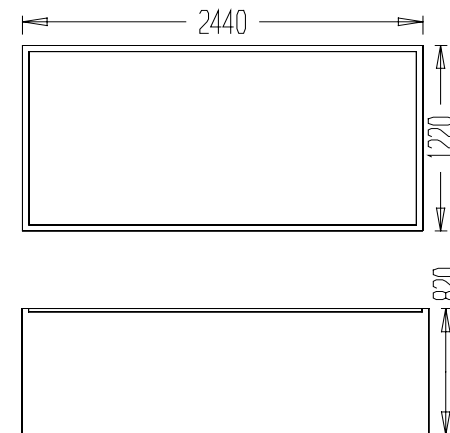

LARGE FUNBOX

REF. FUNBOX L

DESCRIÇÃO

Funbox composta por 4 Protecções de quinas curtas em aço galvanizado, 2 Painéis laterais galvanizados, 2 painéis frontais galvanizados, 4 protecções de cantos em alumínio.