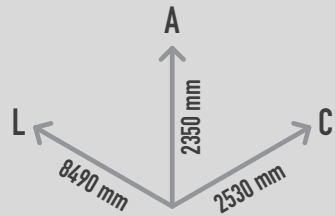

HALFPIPE 2 SECÇÕES 1.1

REF. 11 HP2

DESCRIÇÃO

Halfpipe com 2 secções, polivalente e modular, para parque de skates, patins e/ou bicicletas, projetado com os detalhes e pormenores de engenharia exigidos pelas mais rígidas regras de segurança mundiais.

MATERIAIS

Painéis laterais em chapas de aço galvanizado a quente de 2 mm, perfurada na parte traseira. Enchimento lateral Rhinolene composto por três camadas de espuma ultra rígida de polipropileno de 18mm. Estas folhas laterais formam um painel tipo sanduíche com os painéis de 2mm em aço galvanizado e são apoiadas por tiras de alumínio de 250x15x4mm e com 6mm de espessura para evitar o contacto directo com o solo. Superfície de deslizamento Rhinotop composta por um laminado de alta pressão com 10 anos de garantia e resistente aos grandes impactos e ao fogo. Parapeitos de segurança com barras verticais. Coping em tubo de aço galvanizado a quente com parede de 3mm de espessura. Protecções das quinas exteriores com perfis arredondados em aço inoxidável de 5mm. Parafusos em zinco níquelado e cabeças anti-vandalismo TORX.