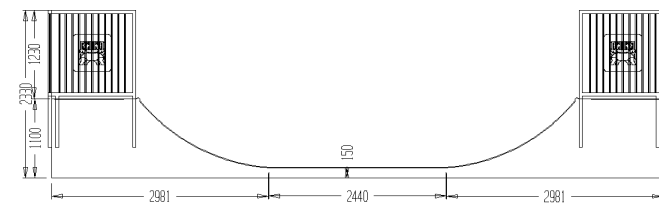

CONFIDENCIALIDADE E PROPRIEDADE INTELECTUAL

A informação contida neste documento é confidencial, não podendo o destinatário do mesmo reproduzi-la ou permitir a terceiros que a obtenham, utilizem ou divulguem sem a prévia e expressa autorização da Play Planet.

Todos os direitos de propriedade intelectual sobre os desenhos e modelos apresentados são da titularidade exclusiva da Play Planet, sendo expressamente proibida a prática de qualquer ato de exploração dos mesmos sem o consentimento desta, nos termos do Código da Propriedade Industrial e do Código do Direito de Autor e dos Direitos Conexos.