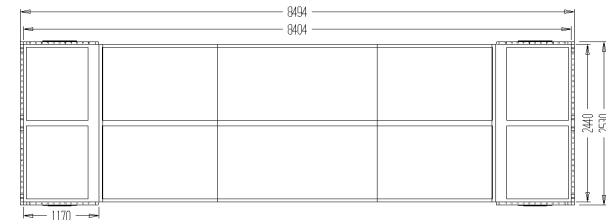

CONFIDENCIALIDADE E PROPRIEDADE INTELECTUAL

A informação contida neste documento é confidencial, não podendo o destinatário do mesmo reproduzi-la ou permitir a terceiros que a obtenham, utilizem ou divulguem sem a prévia e expressa autorização da Play Planet.

Todos os direitos de propriedade intelectual sobre os desenhos e modelos apresentados são da titularidade exclusiva da Play Planet, sendo expressamente proibida a prática de qualquer ato de exploração dos mesmos sem o consentimento desta, nos termos do Código da Propriedade Industrial e do Código do Direito de Autor e dos Direitos Conexos.