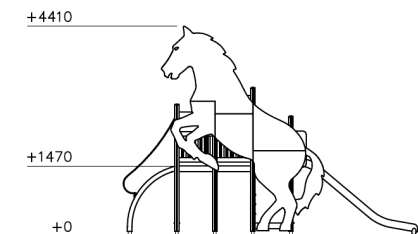

CONFIDENCIALIDADE E PROPRIEDADE INTELECTUAL

A informação contida neste documento é confidencial, não podendo o destinatário do mesmo reproduzi-la ou permitir a terceiros que a obtenham, utilizem ou divulguem sem a prévia e expressa autorização da Play Planet.

Todos os direitos de propriedade intelectual sobre os desenhos e modelos apresentados são da titularidade exclusiva da Play Planet, sendo expressamente proibida a prática de qualquer ato de exploração dos mesmos sem o consentimento desta, nos termos do Código da Propriedade Industrial e do Código do Direito de Autor e dos Direitos Conexos.