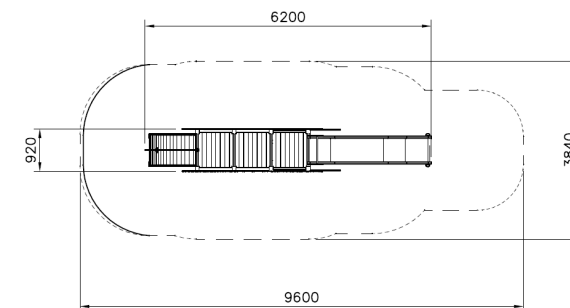

CONFIDENCIALIDADE E PROPRIEDADE INTELECTUAL

A informação contida neste documento é confidencial, não podendo o destinatário do mesmo reproduzi-la ou permitir a terceiros que a obtenham, utilizem ou divulguem sem a prévia e expressa autorização da Play Planet.

Todos os direitos de propriedade intelectual sobre os desenhos e modelos apresentados são da titularidade exclusiva da Play Planet, sendo expressamente proibida a prática de qualquer ato de exploração dos mesmos sem o consentimento desta, nos termos do Código da Propriedade Industrial e do Código do Direito de Autor e dos Direitos Conexos.