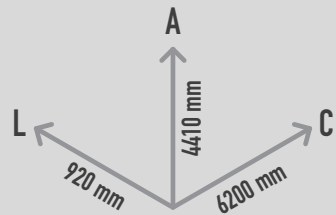

CENTRO DE ACTIVIDADES CAVALO

REF. Q12982

DESCRIÇÃO

Centro de atividades temático, com dois painéis laterais em forma de cavalo. Composto por 2 postes com 3000mm de altura, 2 postes com 2400mm de altura, 2 postes com 3700mm de altura e 2 postes com 2650mm de altura; 3 estrados quadrados com 750x750mm; 1 escorrega com 600x381x2685mm e 1,47m de altura com orelhas laterais de protecção com 15x345x750mm; 1 rampa de trepar curva com estrado de 45x645x1670mm, perfis laterais com 95x1005x1365mm e corda com 2120mm de comprimento; 6 varandins vermelhos com 45x640x701mm; 1 painel de jogo labirinto; 2 assentos em HPL com 15x145x600mm; 1 escada com 3 tubos metálicos de 34mm de diâmetro e 598mm de comprimento; 4 barras metálicas com 704mm de comprimento; 20 travessas de madeira com 704mm de comprimento; 2 figuras de cavalo compostas, cada uma, por 6 partes; e apoiado em 10 pés metálicos com 90x90x650mm.

MATERIAIS

Postes com as dimensões 93x93mm em madeira da Lapónia laminada colada e impregnada com um acabamento de pintura na cor castanho RAL 8025 e com cabeçotes de protecção em plástico HDPE; Paredes e varandins em HPL ou em madeira de pinho da Lapónia tratada e com acabamento de pintura na cor vermelho RAL 3020; Figuras em HPL; Estrados em madeira tratada da Lapónia na cor natural da madeira; Corda de poliamida reforçada no interior com cabos de aço, na cor vermelha; Escorrega com superfície deslizante em aço inoxidável com laterais em madeira; Peças metálicas em aço galvanizado a quente com tratamento especial de pintura "Lappcoat" na cor cinza RAL 9022; Parafusos e outros acessórios de fixação em aço inoxidável.