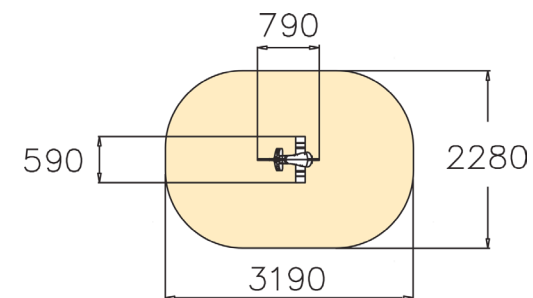

CONFIDENCIALIDADE E PROPRIEDADE INTELECTUAL

A informação contida neste documento é confidencial, não podendo o destinatário do mesmo reproduzi-la ou permitir a terceiros que a obtenham, utilizem ou divulguem sem a prévia e expressa autorização da Play Planet.

Todos os direitos de propriedade intelectual sobre os desenhos e modelos apresentados são da titularidade exclusiva da Play Planet, sendo expressamente proibida a prática de qualquer ato de exploração dos mesmos sem o consentimento desta, nos termos do Código da Propriedade Industrial e do Código do Direito de Autor e dos Direitos Conexos.