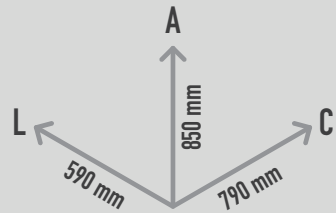

BONECO DE MOLA CAVALO

REF. 010501

600 mm

6,40 m²

1 criança

> 2 anos

DESCRIÇÃO

Boneco de mola com corpo em forma de um cavalo cor cinza, 1 assento com apoio de pés incorporado, 2 apoios ergonómicos de mãos, apoiado em mola helicoidal. Fixação ao solo com o chumbador ref.ª 005049 (adquirido à parte, não incluído no preço).

MATERIAIS

Corpo em HPL na cor cinza RAL 7040. Mola helicoidal em aço galvanizado a quente, sob jacto de areia em zinco de epóxi e aço pintado com tinta em pó na cor preta. Apoio de mãos em polipropileno preto reforçado com fibra de vidro. Assento e apoio de pés em polietileno preto reforçado com fibra de vidro. Parafusos e outros acessórios de fixação em aço inoxidável.